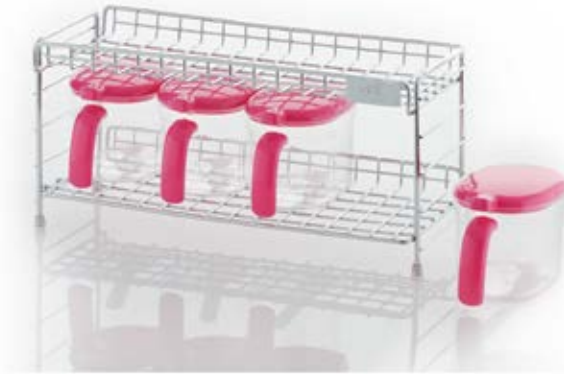

9557965500614

No TP-R02-A2130SS

i S/S Square Pot Stand
(21*30*2.5CM)

40pcs. M3 0.0252

9557965900193

No TP-R02-A2535SS

i S/S Square Pot Stand
(25*35*2.5CM)

40pcs. M3 0.0353