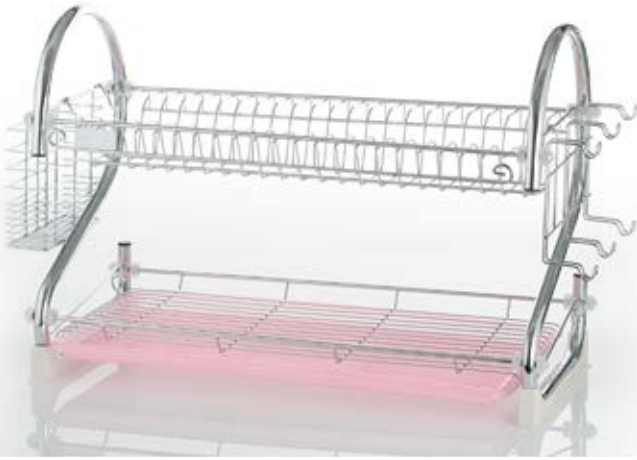

- **№** TP-R01-DR- 0141
- **i** 22" 2Tier S/S Dish Rack (S-2)
- **6set** **M3** 0.1207
- **||||** 9557965900018

- **№** TP-R01-DR- 0142
- **i** 22" 2Tier S/S Dish Rack (S-8)
- **6set** **M3** 0.1207
- **||||** 9557965900025