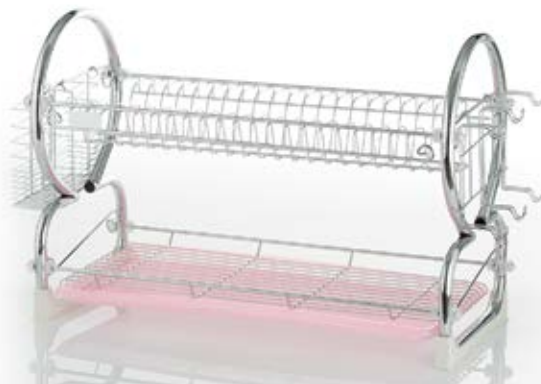

- **No** TP-R01-DR- 0365
- **i** 16" 8-Shape 2Tier S/S Dish Rack
- **6set** **M3** 0.1052
- **9557965501390**

- **No** TP-R01-DR- 0327
- **i** 22" 2-Shape 2Tier Dish Rack
- **6set** **M3** 0.1284
- **9557965501369**

- **No** TP-R01-DR- 0328
- **i** 22" 8-Shape 2Tier Dish Rack
- **6set** **M3** 0.1284
- **9557965501376**