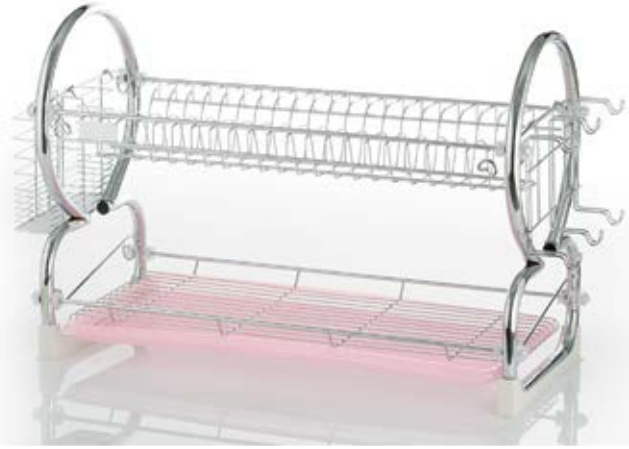

- **№** TP-R01-DR- 0141
- **i** 22" 2Tier S/S Dish Rack (S-2)
- **6set** **M3** 0.1207
- **||||** 9557965900018

- **№** TP-R01-DR- 0142
- **i** 22" 2Tier S/S Dish Rack (S-8)
- **6set** **M3** 0.1207
- **||||** 9557965900025